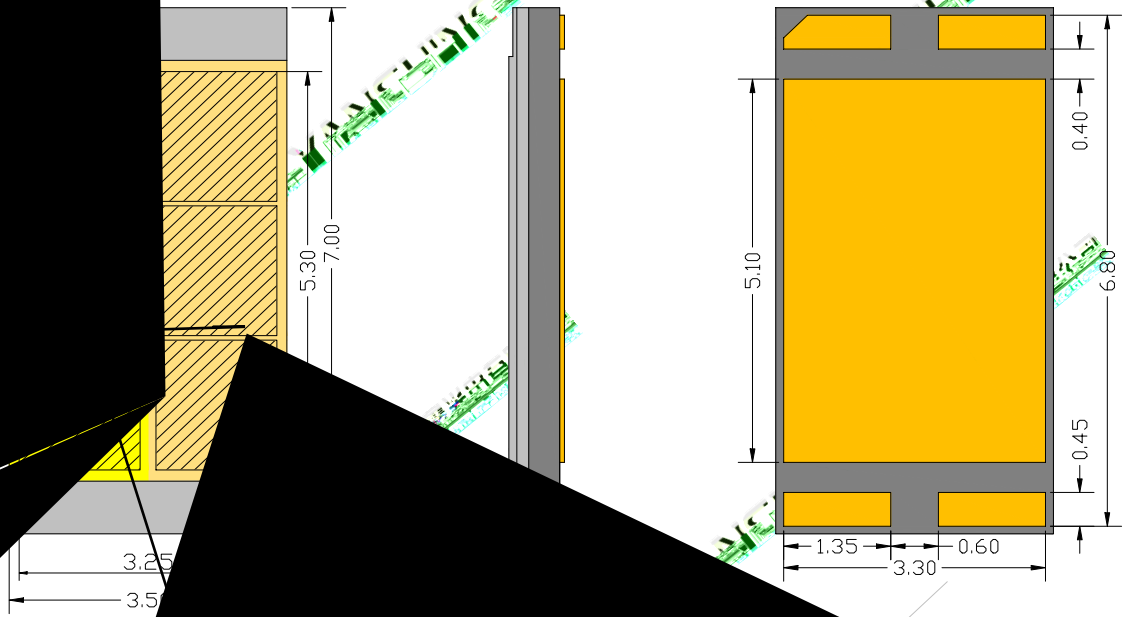

DOZ

广州市添鑫光电有限公司
Guangzhou Tianxin Photoelectric Co., Ltd

广州市添鑫光电有限公司
Guangzhou Tianxin Photoelectric Co., Ltd

| | | | | | |
|--|--|--|--|--|--|
| | | | | | |
|--|--|--|--|--|--|

| | | | | | |
|--|--|--|--|--|--|
| | | | | | |
|--|--|--|--|--|--|